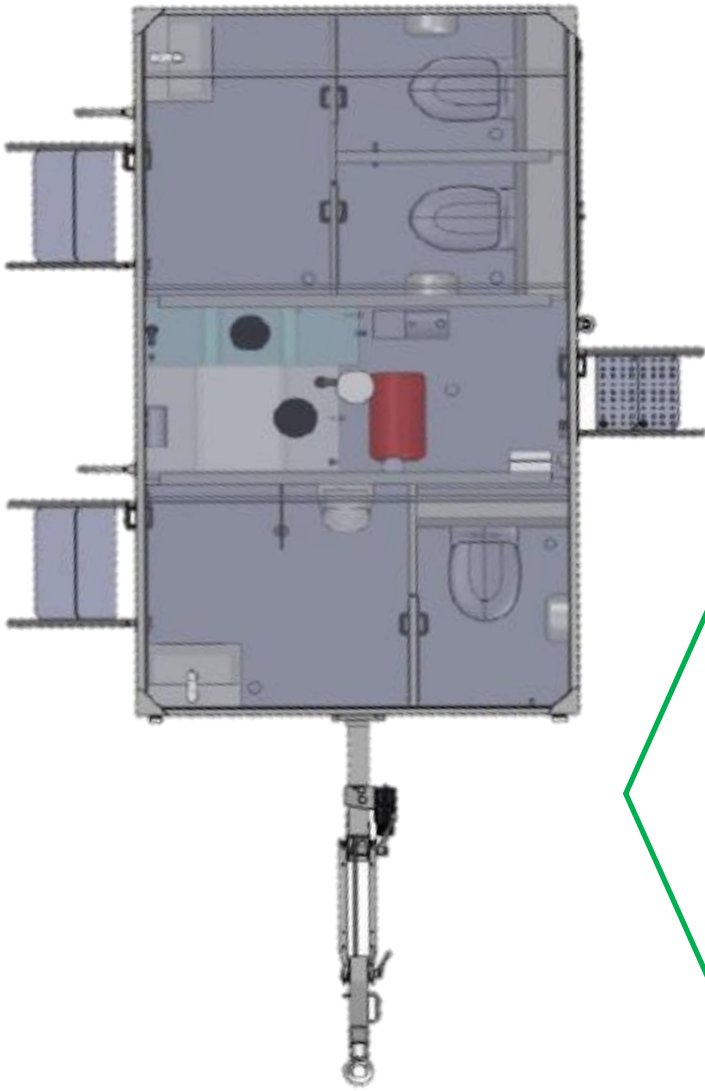

## CARACTERISTIQUES TECHNIQUES

- Plancher bois marine avec revêtement de sol PVC en imitation bois
- Panneaux sandwich isolés
- Installation électrique 220V
- Chasse d'eau claire
- Fonctionnement On/Off
- Prise 220V
- Eaux propres : 400L
- Eaux Usées : 750L
- Dimensions : 4.00 x 2.17 m
- Hauteur sous plafond : 2.17 m
- Poids : 2.700 kg

## SES ATOUTS

- Facile à positionner
- 100% autonome (Possibilité de raccordement en eau et égout)
- **Compartment Femme**
  - Porte d'entrée avec marche-pied
  - Meuble façade en compact blanc brillant
  - 1 vasque en céramique
  - 1 robinet à détection
  - 1 distributeur de savon + 1 miroir LED
  - Rétro-éclairage LED
  - 2 Cabines toilettes avec WC en céramique suspendu ; patère, distributeur de papier, porte balayette, poubelle murale
- **Compartment Homme**
  - Porte d'entrée avec marche-pied
  - Meuble façade en compact blanc brillant
  - 1 vasque en céramique
  - 1 robinet à détection
  - 1 distributeur de savon + 1 miroir LED
  - Rétro-éclairage LED
  - 1 Cabine toilette avec WC en céramique suspendu ; patère, distributeur de papier, porte balayette, poubelle murale
  - 1 Urinoir céramique sans eau