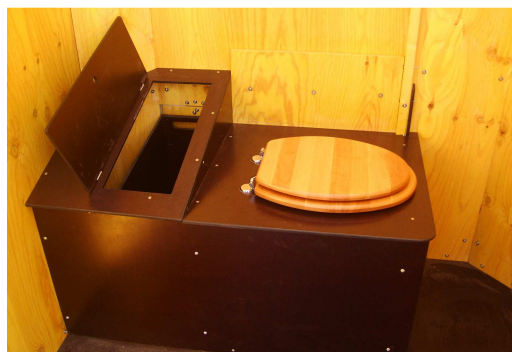

CABINE WC TLB PMR - PL

Toilette sèche à Litière Bio maîtrisée – finition Pin des Landes

Accessible aux personnes Handicapées

- Assise à l'anglaise
- Réservoir copeaux/sciure
- Distributeur papier toilette
2 rouleaux standard
- Plancher plat
(ne nécessite pas de rampe d'accès)
- Eclairage *en option*
- Porte équipée de ressorts de rappel
- Condamnation par verrou avec témoin d'occupation

CARACTERISTIQUES TECHNIQUES

- Matière cabine : Contreplaqué Pin des Landes
- Ossature profilé aluminium
- Toit translucide polypropylène
- Poids total : 200 KG (peut varier selon finition)
- Largeur extérieure : 1500 mm
- Largeur intérieure : 1450 mm
- Profondeur : 1500 mm
- Hauteur extérieure : 2450 mm
- Hauteur intérieure : 2400 mm
- Hauteur de porte : 2080 mm
- Largeur de porte : 800 mm
- Volume réservoir déchets : 80 Litres