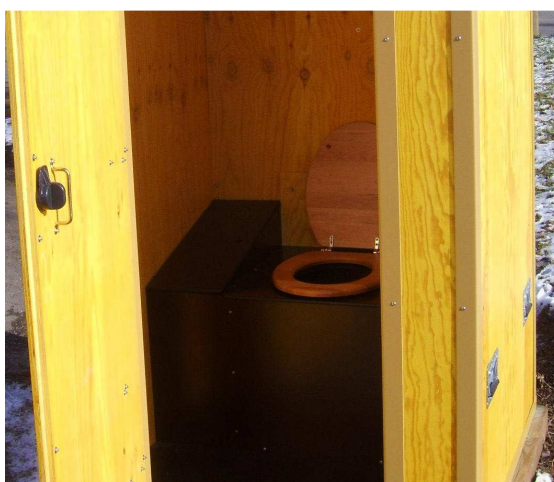

CABINE WC TLB GRAND PUBLIC- PL

Toilettes Sèches à Litière Bio Maitrisée – finition Pin des Landes

- Assise à l'anglaise
- 2 réserves à copeaux avec abattant
- Distributeur papier toilette
2 rouleaux standard
- Eclairage *en option*
- Condamnation par verrou

CARACTERISTIQUES TECHNIQUES

- Cabine monobloc ossature aluminium
- Matière cabine : Panneau pin des landes
- Toit translucide : Polypropylène
- Poids total : 130 Kg
- Largeur extérieure : 1150 mm
- Profondeur : 1180 mm
- Hauteur extérieure : 2400 mm
- Hauteur intérieure : 2100 mm
- Hauteur de porte : 2000mm
- Largeur de porte : 1100mm
- Abattant pour accès compartiment technique à l'arrière de la cabine
- Volume réservoir déchets: 90 litres extraction par l'arrière
- 2 compartiments copeaux chargement par l'arrière